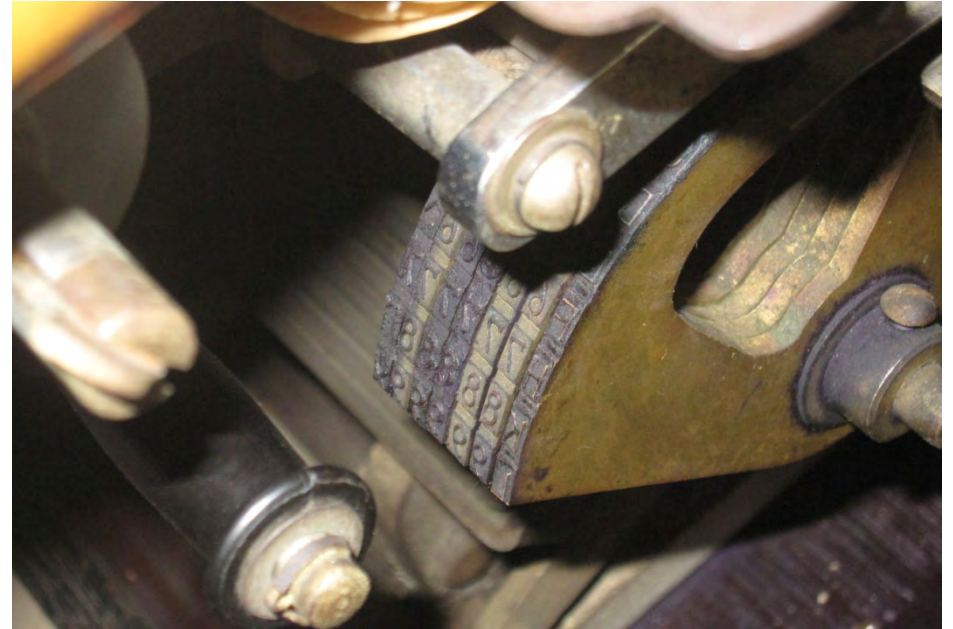

レジスター

上：金額表示窓  
中：キーの配置  
下：斜め横から見たところ

正面下部のプレート  
PATENT NO.26804. 209122  
Cash Register  
PONY 制作番号807041  
と読める。

内部

数字のスタンプ

付属品  
左：インクリボン  
中：ネジまわしと鍵  
右：インク

ピースあいち・メールマガジン51号 2014年2月号 「所蔵品から」 関連画像

「10」を押し、ハンドルを回したところ この後ひき出しが開く

数字のスタンプ  
左から3列目（十の位）が1文字分上がっている

「訂」ボタン

カウンター  
ひき出しが開くと、数字が1増える

ひき出し スペアのロール紙が入っている